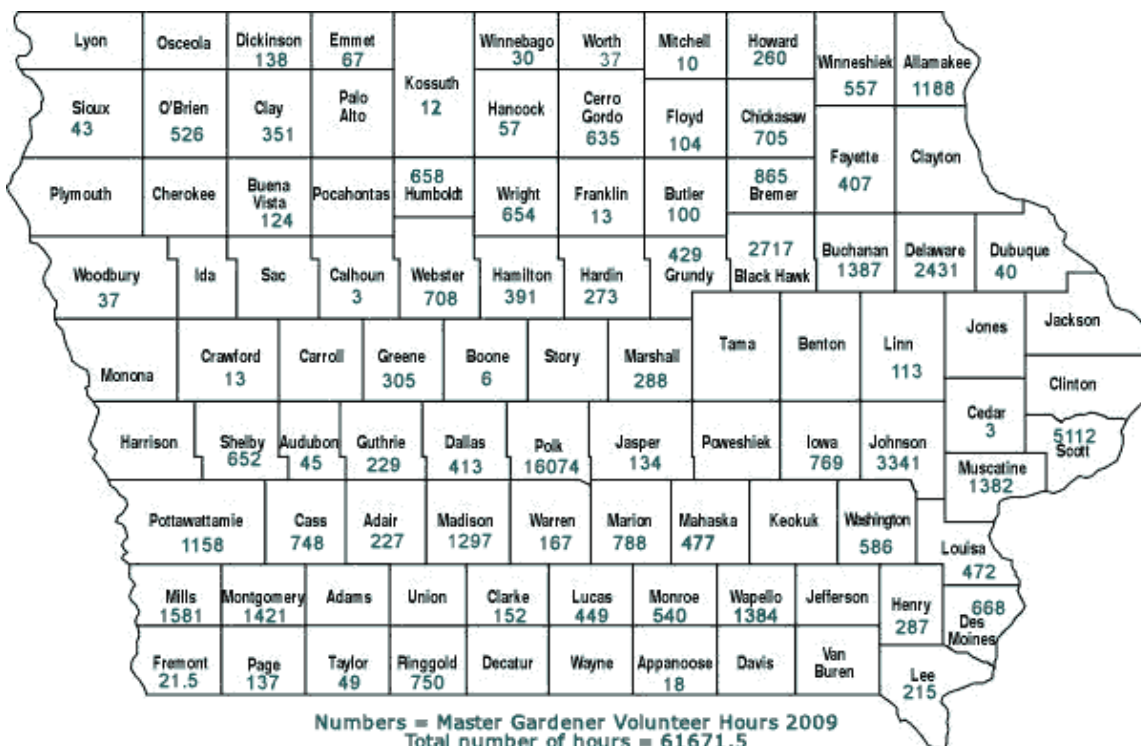

137 Horticulture Hall, Ames, IA 50011

## Iowa Master Gardener Program

State Total	61671.5
County	Hours
Adair	227
Allamakee	1188
Appanoose	18
Audubon	45
Black Hawk	2717
Boone	6
Bremer	865
Buchanan	1387
Buena Vista	124
Butler	100
Calhoun	3
Cass	748
Cedar	
Cerro Gordo	635
Chickasaw	705
Clarke	152
Clay	351
Crawford	13
Dallas	413
Delaware	2431
Des Moines	668
Dickinson	138
Dubuque	40
Emmet	67

Fayette	407
Floyd	104
Franklin	13
Fremont	21.5
Greene	305
Grundy	429
Guthrie	229
Hamilton	391
Hancock	57
Hardin	273
Henry	287
Howard	260
Humboldt	658
Iowa County	769
Jasper	134
Johnson	3341
Kossuth	12
Lee	215
Linn	113
Louisa	472
Lucas	449
Madison	1297
Mahaska	477
Marion	788
Marshall	288
Mills	1581
Mitchell	10
Monroe	540
Montgomery	1421
Muscatine	1382
O'Brien	526
Page	137
Polk	16074
Pottawattamie	1158
Ringgold	750
Scott	5112
Shelby	652
Sioux	43
Taylor	49
Wapello	1384
Warren	167
Washington	586
Webster	708
Winnebago	30
Winneshiek	557
Woodbury	3283
Worth	37
Wright	654