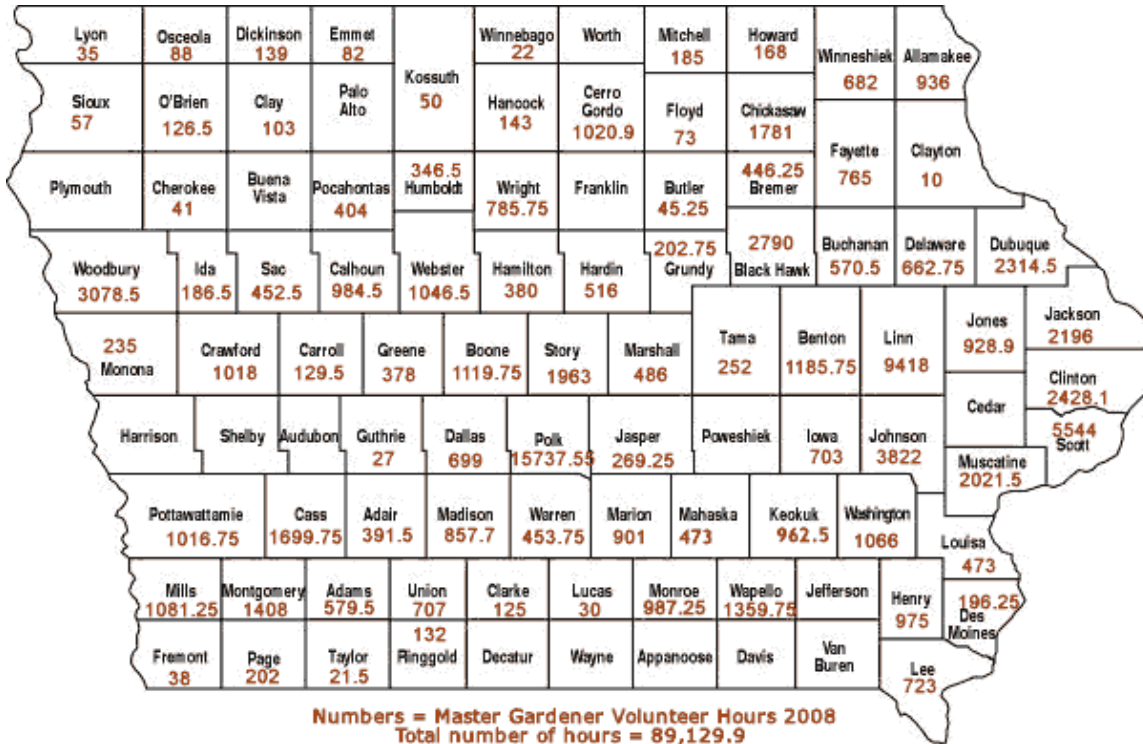

137 Horticulture Hall, Ames, IA 50011

Iowa Master Gardener Program

Master Gardener Volunteer Hours 2008

County **Volunteer hours 2008**

Adair	391.5
Adams	579.5
Allamakee	936
Appanoose	
Audubon	
Benton	1185.75
Black Hawk	2790
Boone	1119.75

Bremer	446.25
Buchanan	570.5
Buena Vista	
Butler	45.25
Calhoun	984.5
Carroll	129.5
Cass	1699.75
Cerro Gordo	1020.9
Cherokee	41
Chickasaw	1781
Clayton	10
Clarke	125
Clay	103
Clayton	
Clinton	2428.1
Crawford	1018
Dallas	699
Davis	
Decatur	0
Delaware	662.75
Des Moines	196.25
Dickinson	139
Dubuque	2314.5
Emmet	82
Fayette	765

Floyd	73
Franklin	
Fremont	38
Greene	378
Grundy	202.75
Guthrie	27
Hamilton	380
Hancock	143
Hardin	516
Harrison	
Henry	975
Howard	168
Humboldt	346.5
Ida	186.5
Iowa	703
Jackson	2196
Jasper	269.25
Jefferson	
Johnson	3822
Jones	928.9
Keokuk	962.5
Kossuth	50
Lee	723
Linn	9418
Louisa	473

Story	1963
Tama	252
Taylor	21.5
Union	707
Van Buren	
Wapello	1359.75
Washington	1066
Warren	453.75
Webster	1046.5
Winnebago	22
Winneshiek	682
Woodbury	3078.5
Wright	785.75
TOTAL	89,129.90

[|Master Gardener Home Page|](#)