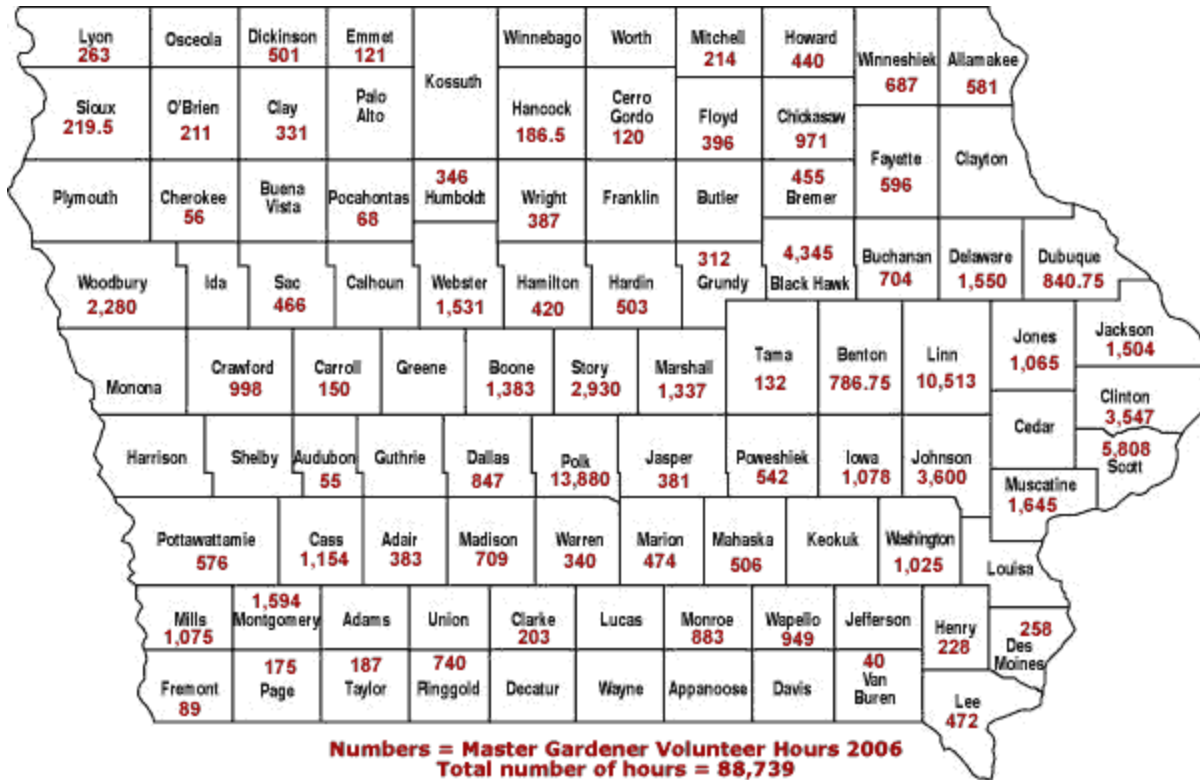

Master Gardener Volunteer Hours 2006

County	Volunteer hours
Adair	383
Allamakee	580.50
Audubon	55
Benton	786.75
Black Hawk	4345
Boone	1383
Bremer	455
Buchanan	703.5
Buena Vista	
Carroll	150
Cass	1153.75
Cedar	
Cerro Gordo	119.75
Cherokee	56
Chickasaw	970.75
Clarke	203
Clay	331
Clayton	0
Clinton	3547.25
Crawford	998
Dallas	847
Delaware	1549.5

Des Moines	258
Dickinson	500.75
Dubuque	840.75
Emmet	121
Fayette	596
Floyd	396
Franklin	
Fremont	88.5
Greene	
Grundy	312.25
Hamilton	420
Hancock	186.5
Hardin	503
Harrison	
Henry	228
Howard	440
Humboldt	345.5
Ida	
Iowa	1077.75
Jackson	1504
Jasper	381
Johnson	3600
Jones	1065.25
Keokuk	
Kossuth	
Lee	472.25
Linn	10512.75
Lyon	262.75
Madison	708.5
Mahaska	506.25
Marion	474
Marshall	1336.75
Mitchell	214
Mills	1075
Monroe	883
Montgomery	1594
Muscatine	1645
O'Brien	211.25
Osceola	
Page	175
Plymouth	
Pocahontas	67.5
Polk	13880
Pottawattamie, West	577.5
Poweshiek	542
Ringgold	740

Sac	466
Scott	5808
Sioux	219.5
Story	2929.55
Tama	132.25
Taylor	187.25
Union	
Van Buren	40
Wapello	948.75
Washington	1024.75
Warren	339.75
Webster	1531
Winnebago	
Winneshiek	686.75
Woodbury	2279.5
Wright	388.5
TOTAL	88,738.55