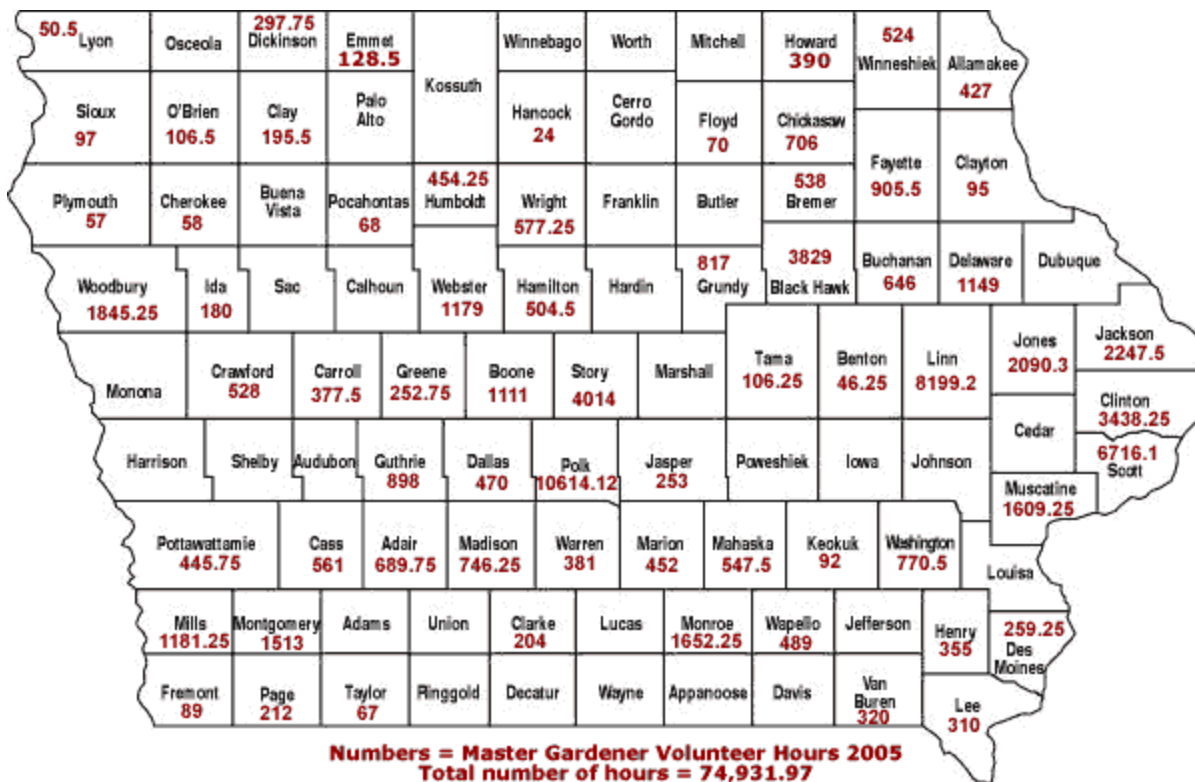

Master Gardener Volunteer Hours 2005

County	Volunteer hours
Adair	689.75
Adams	
Allamakee	427
Appanoose	
Audubon	
Benton	46.25
Black Hawk	3829
Boone	1111
Bremer	538
Buchanan	646
Buena Vista	
Carroll	377.50
Cass	561
Cedar	
Cerro Gordo	
Cherokee	58
Chickasaw	706
Clarke	204
Clay	195.50
Clayton	95
Clinton	3438.25
Crawford	528
Dallas	470
Davis	
Decatur	
Delaware	1149
Des Moines	259.25
Dickinson	297.75
Dubuque	
Emmet	128.50

Fayette	905.50
Floyd	70
Franklin	
Fremont	89
Greene	252.75
Grundy	817
Guthrie	898
Hamilton	504.5
Hancock	24
Hardin	
Harrison	
Henry	355
Howard	390
Humboldt	454.25
Ida	180
Iowa	
Jackson	2247.50
Jasper	253
Jefferson	
Johnson	
Jones	2090.30
Keokuk	92
Kossuth	
Lee	310
Linn	8199.20
Louisa	
Lucas	
Lyon	50.50
Madison	746.25
Mahaska	547.5
Marion	452
Marshall	
Mitchell	
Mills	1181.25
Monona	
Monroe	1652.25
Montgomery	1513
Muscatine	1609.25
O'Brien	106.50
Osceola	
Page	212
Plymouth	57
Pocahontas	68
Polk	10614.12
Pottawattamie,	445.75
West	
Poweshiek	
Ringgold	
Sac	
Scott	6716.10
Shelby	
Sioux	97
Story	4014
Tama	106.25
Taylor	67
Union	
Van Buren	320
Wapello	489
Warren	381
Washington	770.50