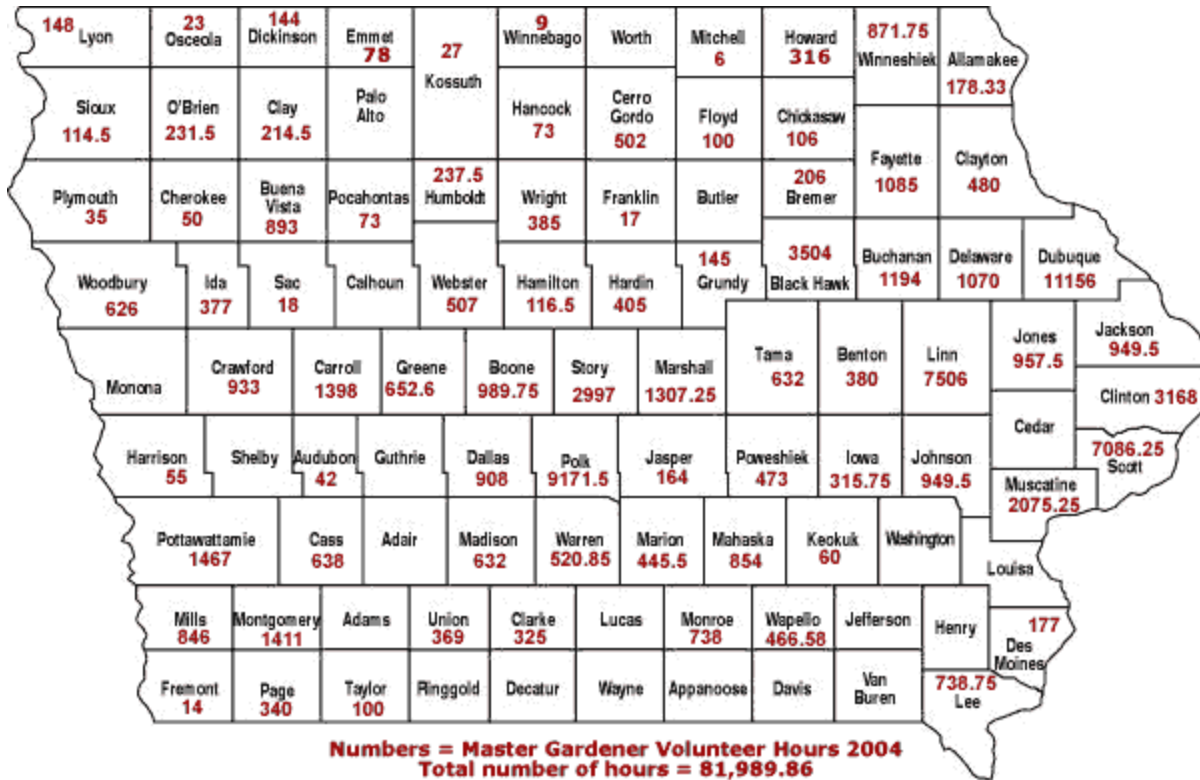

Master Gardener Volunteer Hours 2004

County	Volunteer hours
Allamakee	178.33
Audubon	42
Benton	380
Black Hawk	3504
Boone	989.75
Bremer	206
Buchanan	1194
Buena Vista	893
Carroll	1398
Cass	638
Cerro Gordo	502
Cherokee	50
Chickasaw	106
Clayton	480
Clarke	325
Clay	214.5
Clayton	480
Clinton	3168
Crawford	933
Dallas	908
Delaware	1070
Des Moines	177
Dickinson	144
Dubuque	11156
Emmet	78
Fayette	1085
Floyd	100
Franklin	17
Fremont	14
Greene	652.6

Grundy	145
Hamilton	116.5
Hancock	73
Hardin	405
Harrison	55
Howard	316
Humboldt	237.5
Ida	377
Iowa	315.75
Jackson	949.5
Jasper	164
Johnson	3018
Jones	957.5
Keokuk	60
Kossuth	27
Lee	738.75
Linn	7506
Lyon	148
Madison	632
Mahaska	854
Marion	445.5
Marshall	1307.25
Mitchell	6
Mills	846
Monroe	738
Montgomery	1411
Muscatine	2075.25
O'Brien	231.5
Osceola	23
Page	340
Plymouth	35
Pocahontas	73
Polk	9171.5
Pottawattamie, West	1467
Poweshiek	473
Sac	18
Scott	7086.25
Sioux	114.5
Story	2997
Tama	632
Taylor	100
Union	369
Wapello	466.58
Washington	465.25
Warren	520.85
Webster	507
Winnebago	9
Winneshiek	871.75
Woodbury	626
Wright	385
TOTAL	81,989.86