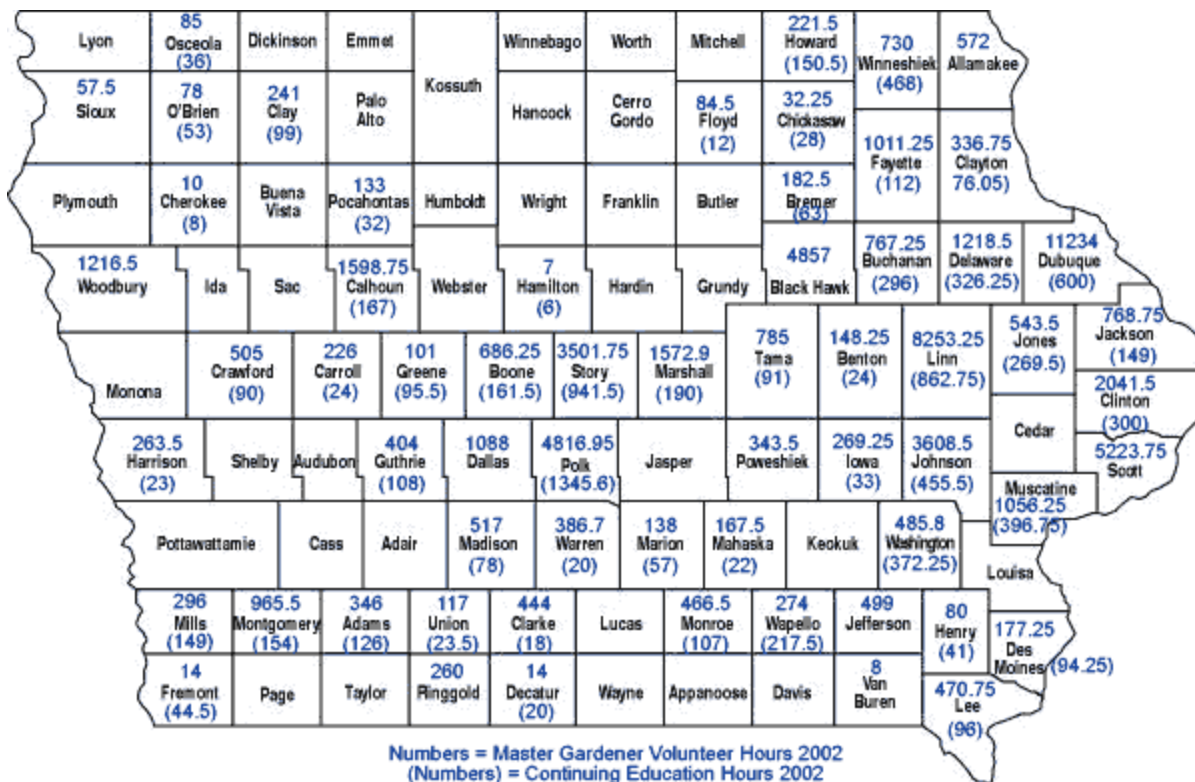

Master Gardener Volunteer Hours 2002

County	Volunteer Hours	Continuing Education Hours	Number of Counties
Adair			
Adams	346	126	1
Allamakee	572		1
Appanoose			
Audubon			
Benton	148.25	24	1
Black Hawk	4857		1
Boone	686.25	161.5	1
Bremer	182.5	63	1
Buchanan	767.25	296	1
Buena Vista			
Butler			
Calhoun	1598.75	167	1
Carroll	226	24	1
Cass			
Cedar			
Cerro Gordo			
Cherokee	10	8	1
Chickasaw	32.25	28	1
Clarke	444	18	1
Clay	241	99	1
Clayton	336.75	76.05	1
Clinton	2041.5	300	1
Crawford	505	90	1
Dallas	1088		1
Davis			

Decatur	14	20	1
Delaware	1218.5	326.25	1
Des Moines	117.25	94.25	1
Dickinson			
Dubuque	11234	600	1
Emmet			
Fayette	1011.25	112	1
Floyd	84.5	12	1
Franklin			
Fremont	14	44.5	1
Greene	101	95.5	1
Grundy			
Guthrie	404	108	1
Hamilton	7	6	1
Hancock			
Hardin			
Harrison	263.5	23	1
Henry	80	41	1
Howard	221.5	150.5	1
Humboldt			
Ida			
Iowa	269.25	33	1
Jackson	768.75	149	1
Jasper			
Jefferson	499		1
Johnson	3608.5	455.5	1
Jones	543.5	269.5	1
Keokuk			
Kossuth			
Lee	470.75	96	1
Linn	8253.25	862.75	1
Louisa			
Lucas			
Lyon			
Madison	517	78	1
Mahaska	167.5	22	1
Marion	138	57	1
Marshall	1572.9	190	1
Mills	296	149	1
Mitchell			
Monona			
Monroe	466.5	107	1
Montgomery	965.5	154	1
Muscatine	1056.25	396.75	1
O'Brien	78	53	1
Osceola	85	36	1
Page			
Palo Alto			
Plymouth			
Pocahontas	133	32	1
Polk	4816.95	1345.6	1
Pottawattamie			
Poweshiek	343.5		1
Ringgold	260		1
Sac			
Scott	5223.75		1

Shelby			
Sioux	57.5		1
Story	3501.75	941.5	1
Tama	785	91	1
Taylor			
Union	117	23.5	1
Van Buren	8		1
Wapello	274	217.5	1
Warren	386.7	20	1
Washington	485.8	372.25	1
Wayne			
Webster			
Winnebago			
Winneshiek	730	468	1
Woodbury	1216.5		1
Worth			
Wright			
Totals	66948.1	9733.4	62